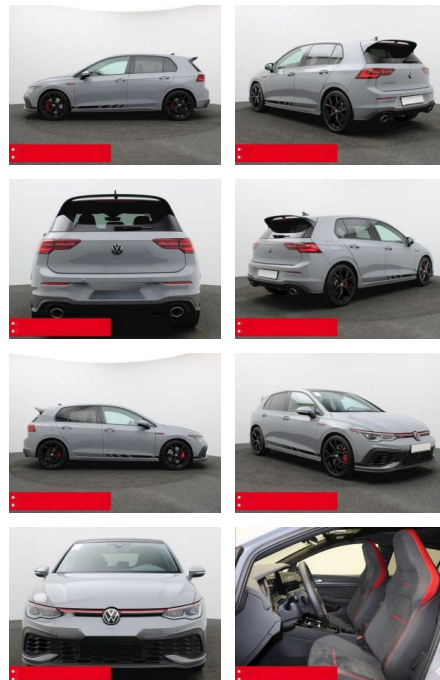

Ihr Ansprechpartner

Herr Sedat Tekin
E-Mail: info@autohaus-schoenewoerde.de
Telefon: 05835 9684912

Autohaus Mi Car Schwarz GmbH
Rietberg 18 - 29396 Schönewörde - Tel.: 05835 / 9684912

Volkswagen Golf GTI 8 2.0 TSI DSG Clubsport PANO

BS05-75456_Golf GTI 8 2.0 TSI DSG Clubsport PANO

Erstzulassung:	Kilometer:	Farbe:	Leistung:	Kraftstoffart:	Verbr. komb.	CO2-Emission	CO2-Klasse (WLTP)
01.11.2023	25.730	Grau	221 kW / 300 PS	Benzin	7,5 l/100km	171 g/km	F

PREIS
38.600 €

FINANZIERUNGSBEISPIEL
Laufzeit: 72 Monate   Anzahlung: 25 %
Basis-Finanzierung:*   Mtl. Rate:
Zielraten-Finanzierung:** **327 €**

* Basisfinanzierung: Anzahlung: 9.650 Euro, Laufzeit: 72 Monate, Nettodarlehen: 28.950 Euro, Gesamtbetrag: 45.539 Euro, Zinssätze: 7.71% Sollz. (gebunden), 7.99% eff.
** Zielratenfinanzierung: Anzahlung: 9.650 Euro, Laufzeit: 72 Monate, Nettodarlehen: 28.950 Euro, Zielrate: 19.300 Euro, Gesamtbetrag: 48.238 Euro, Zinssätze: 7.71% Sollz. (gebunden), 7.99% eff.,
Vermittlung für: Santander Consumer Bank
Repräsentatives Beispiel gem. § 17 Abs. 4 PAngV. Diese Finanzierungsangebote sind Beispiele. Gerne ermitteln wir für Sie Ihr individuelles Angebot.

Ausstattung

Sicherheit

- Anti-Blockiersystem ABS

- Zwischenverkauf und Irrtümer vorbehalten.

Multimedia

- Radio

Weiteres

- HIGHLIGHTS PANORAMA-SCHIEBEDACH
  NAVIGATIONSSYSTEM DISCOVER PRO incl. Streaming Internet IQ.LIGHT - LED-Matrixscheinwerfer TOP-SPORT-SITZE RÜCKFAHRKAMERA ASSISTENZ-SYSTEME ACC-ABSTANDSTEMPOMAT-ADAPTIVE CRUISE CONTROL Fernlichtassistent DYNAMIK LIGHT ASSIST (blendfreies FL) FRONT ASSIST mit Fußgänger-und Radfahrererkennung Müdigkeitserkennung NOTBREMSASSISTENT PARKLENK-ASSISTENT SPURHALTE-ASSISTENT TRAVEL ASSIST VERKEHRSZEICHENERKENNUNG SPURWECHSELASSISTENT - AUSPARK-ASSISTENT INFOTAINMENT & MULTIMEDIA

STÄNDIG ÜBER 15.000 FAHRZEUGE IM BESTAND!