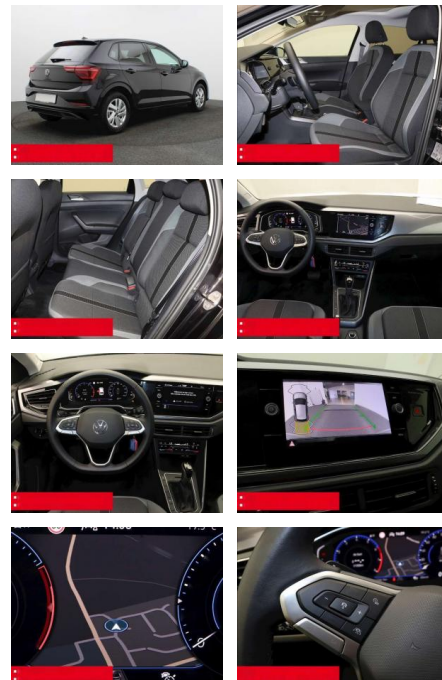

Ihr Ansprechpartner

Herr Jörg Trohl
E-Mail: info@autohaus-schoenewoerde.de
Telefon: 05835 9684912

Autohaus Mi Car Schwarz GmbH
Rietberg 18 - 29396 Schönewörde - Tel.: 05835 / 9684912

Volkswagen Polo 1.0 TSI DSG Style PANO IQ.DRIVE

BS05-75469_GW050117..