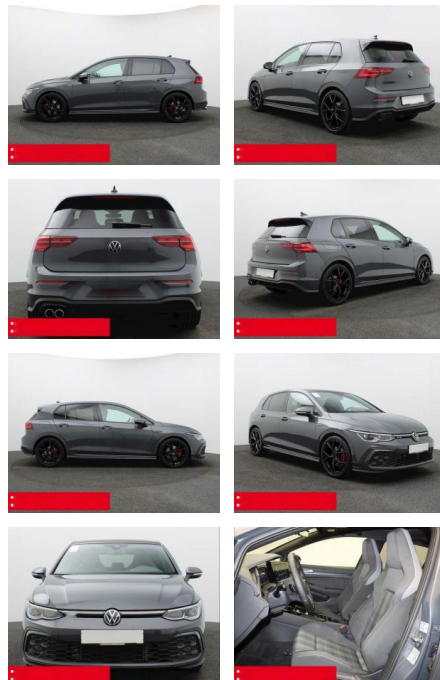

BS05-75076_Golf 8 GTD PANO IQ.LIGHT

Erstzulassung:	Kilometer:	Farbe:	Leistung:	Kraftstoffart:	Verbr. komb.	CO2-Emission	CO2-Klasse (WLTP)
01.11.2023	17.410	Grau	147 kW / 200 PS	Benzin	5,3 l/100km	139 g/km	E