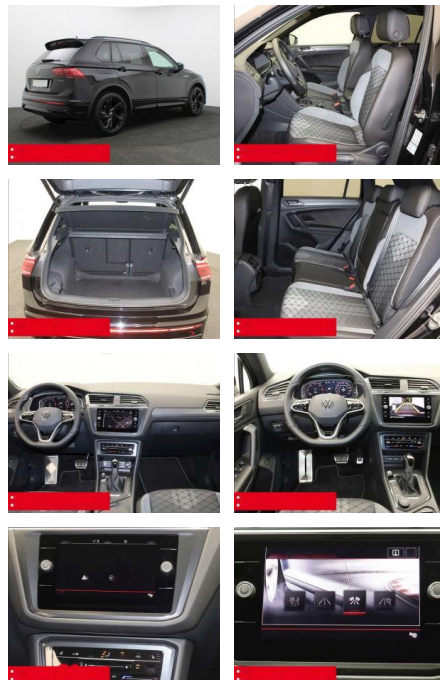

Ihr Ansprechpartner

Herr Sedat Tekin
E-Mail: info@autohaus-schoenewoerde.de
Telefon: 05835 9684912

Autohaus Mi Car Schwarz GmbH
Rietberg 18 - 29396 Schönewörde - Tel.: 05835 / 9684912

Volkswagen Tiguan 2.0 TDI DSG 4Mo. R-Line

BS05-77013_GW05013r..

Erstzulassung:	Kilometer:	Farbe:	Leistung:	Kraftstoffart:	Verbr. komb.	CO2-Emission	CO2-Klasse (WLTP)
01.01.2024	33.655	Schwarz	147 kW / 200 PS	Benzin	6,6 l/100km	172 g/km	F

PREIS	FINANZIERUNGSBEISPIEL	
47.870 €	Laufzeit: 72 Monate	Anzahlung: 25 %
	Basis-Finanzierung:**	Mtl. Rate:
	Zielraten-Finanzierung:**	405 €

* Basisfinanzierung: Anzahlung: 11.968 Euro, Laufzeit: 72 Monate, Nettodarlehen: 35.903 Euro, Gesamtbetrag: 56.476 Euro, Zinssätze: 7.71% Sollz. (gebunden), 7.99% eff.
** Zielratenfinanzierung: Anzahlung: 11.968 Euro, Laufzeit: 72 Monate, Nettodarlehen: 35.903 Euro, Zielrate: 23.935 Euro, Gesamtbetrag: 59.823 Euro, Zinssätze: 7.71% Sollz. (gebunden), 7.99% eff.,
Vermittlung für: Santander Consumer Bank
Repräsentatives Beispiel gem. § 17 Abs. 4 PAngV. Diese Finanzierungsangebote sind Beispiele. Gerne ermitteln wir für Sie Ihr individuelles Angebot.

Ausstattung

Sicherheit

- Anti-Blockiersystem ABS

Multimedia

- Radio

Weiteres

- Diesel
- HIGHLIGHTS PANORAMA-SCHIEBEDACH
- NAVIGATIONSSYSTEM DISCOVER MEDIA incl. Streaming und Internet LM-Felgen 19
- VALENCIA IQ.LIGHT - LED-Matrixscheinwerfer
- ANHÄNGEVORRICHTUNG (anklapp-/schwenkbar)
- RÜCKFAHRKAMERA
- ASSISTENZ-SYSTEME
- ACC-ABSTANDSTEMPOMAT-ADAPTIVE CRUISE
- AUSSTATTUNG Dachreling schwarz
- CONTROL Fernlichtassistent DYNAMIK LIGHT
- ASSIST (blendfreies FL) FRONT ASSIST
- Müdigkeitserkennung NOTBREMSASSISTENT
- PARKLENK-ASSISTENT SPURHALTE-ASSISTENT

- verstellbar mit Beifahrerabsenkung und Umfeldbeleuchtung Fensterheber elektrisch vorne + hinten
- Multifunktions-Lederlenkrad BEHEIZBAR
- Multifunktions-Lederlenkrad und Schaltwippen
- Innenspiegel automatisch abblendend
- KEYLESS ACCES - Schlüssellose Zentralverriegelung
- KEYLESS START - Schlüsselloses Startsystem
- Lendenwirbelstütze/n
- INNEN-AUSSTATTUNG Rücksitzlehne geteilt
- umklappbar
- Sitzhöhenverstellung vorne
- 2x 2 USB-Schnittstellen (Typ C) in der Mittelkonsole
- vorn Beifahrersitzlehne komplett umklappbar
- DACHHIMMEL IN SCHWARZ
- Abgedunkelte Scheiben ab B-Säule
- Black-Style Design - Leiste zwischen Scheinwerfern/Griffmulden beleuchtet und Spiegelgehäuse schwarz

- Zwischenverkauf und Irrtümer vorbehalten.

STÄNDIG ÜBER 15.000 FAHRZEUGE IM BESTAND!