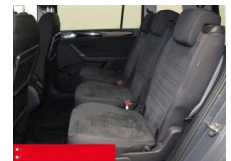

Volkswagen Touran 2.0 TDI DSG Highline R-Line

BS05-75711_GW050119..

Erstzulassung:	Kilometer:	Farbe:	Leistung:	Kraftstoffart:	Verbr. komb.	CO2-Emission	CO2-Klasse (WLTP)
01.12.2023	25.125	Grau	110 kW / 150 PS	Benzin	5,6 l/100km	146 g/km	E

PREIS
40.660 €

FINANZIERUNGSBEISPIEL

Laufzeit: 72 Monate   Anzahlung: 25 %
Basis-Finanzierung:*   Mtl. Rate:
Zielraten-Finanzierung:** **344 €**

* Basisfinanzierung: Anzahlung: 10.165 Euro, Laufzeit: 72 Monate, Nettodarlehen: 30.495 Euro, Gesamtbetrag: 47.970 Euro, Zinssätze: 7.71% Sollz. (gebunden), 7.99% eff.
** Zielratenfinanzierung: Anzahlung: 10.165 Euro, Laufzeit: 72 Monate, Nettodarlehen: 30.495 Euro, Zielrate: 20.330 Euro, Gesamtbetrag: 50.812 Euro, Zinssätze: 7.71% Sollz. (gebunden), 7.99% eff.,

Vermittlung für: Santander Consumer Bank
Repräsentatives Beispiel gem. § 17 Abs. 4 PAngV. Diese Finanzierungsangebote sind Beispiele. Gerne ermitteln wir für Sie Ihr individuelles Angebot.

Ausstattung

Sicherheit

- Anti-Blockiersystem ABS

Multimedia

- Radio

Weiteres

- Diesel
- HIGHLIGHTS 7-Sitzplätze
- NAVIGATIONSSYSTEM DISCOVER MEDIA incl. Streaming und Internet LM-Felgen 18
- MARSEILLE RÜCKFAHRKAMERA BEHEIZBARE FRONTSCHIEBE ERGO-ACTIVE Sitz mit 14-Wege-Einstellung Massagefunktion
- ASSISTENZ-SYSTEME
- ACC-ABSTANDSTEMPOMAT-ADAPTIVE CRUISER-Line Metallic-Lackierung Stoßfänger
- CONTROL FRONT ASSIST mit Fußgänger-und Radfahrererkennung Müdigkeitserkennung
- NOTBREMSASSISTENT SPURHALTE-ASSISTENT SPURWECHSELASSISTENT SIDE ASSIST LIGHT ASSIST AUSPARK-Assistent NOTRUFSYSTEM
- verstellbar mit Beifahrerabsenkung und Umfeldbeleuchtung Fensterheber elektrisch Multifunktions-Lederlenkrad Innenspiegel automatisch abblendend KEYLESS START - Schlüsselloses Startsystem LENKRAD BEHEIZBAR Lendenwirbelstütze/n elektrisch mit Massagefunktion (Lordosenstütze) INNEN-AUSSTATTUNG Gepäckraum-Abdeckung Klapptisch an Vordersitzlehnen 1 Kindersitz integriert in den rechten Rücksitz Beifahrersitzlehne komplett umklappbar AUSSEN-AUSSTATTUNG Dachreling schwarz Abgedunkelte Scheiben ab B-Säule BLACK-STYLE-Designpaket für in Wagenfarbe lackiert LICHT & SICHT LED-SCHEINWERFER Fahrlichtschaltung automatisch Scheinwerferreinigung
- Zwischenverkauf und Irrtümer vorbehalten.

STÄNDIG ÜBER 15.000 FAHRZEUGE IM BESTAND!