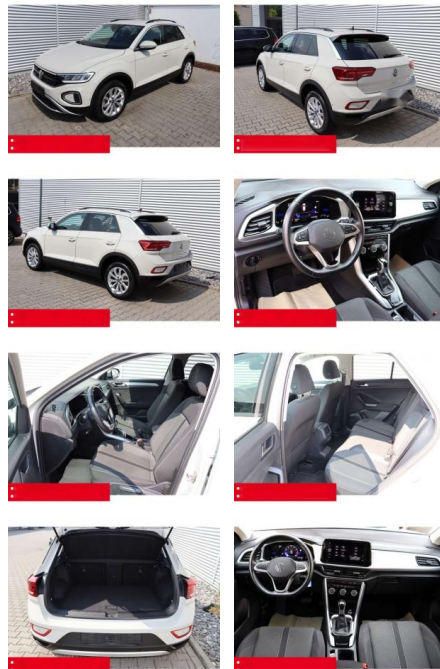

## Volkswagen T-Roc 1.5 TSI DSG Life AHK LED NAVI

BS05-4694\_GW Angebotsnr.:

Erstzulassung:	Kilometer:	Farbe:	Leistung:	Kraftstoffart:	Verbr. komb.	CO2-Emission	CO2-Klasse (WLTP)
01.05.2023	37.280	Grau	110 kW / 150 PS	Benzin	6,4 l/100km	144 g/km	E