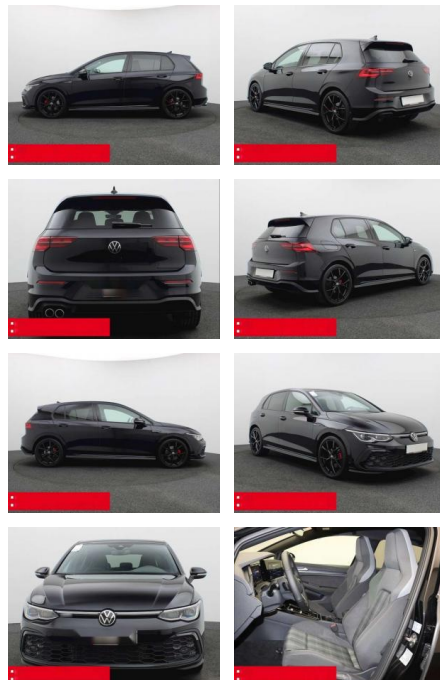

BS05-76331_Golf 8 GTD PANO IQ.LIGHT

Erstzulassung:	Kilometer:	Farbe:	Leistung:	Kraftstoffart:	Verbr. komb.	CO2-Emission	CO2-Klasse (WLTP)
01.01.2024	26.620	Schwarz	147 kW / 200 PS	Benzin	5,3 l/100km	139 g/km	E