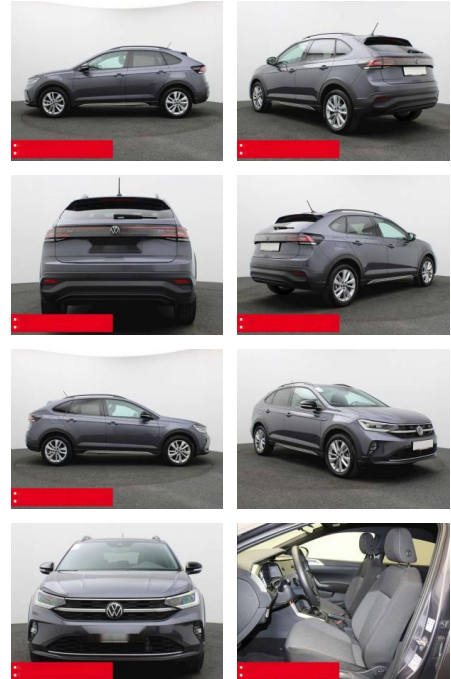

BS05-76427_GW...
Angebot

Erstzulassung:	Kilometer:	Farbe:	Leistung:	Kraftstoffart:	Verbr. komb.	CO2-Emission	CO2-Klasse (WLTP)
01.01.2024	21.660	Grau	110 kW / 150 PS	Benzin	5,9 l/100km	134 g/km	D

PREIS
27.480 €