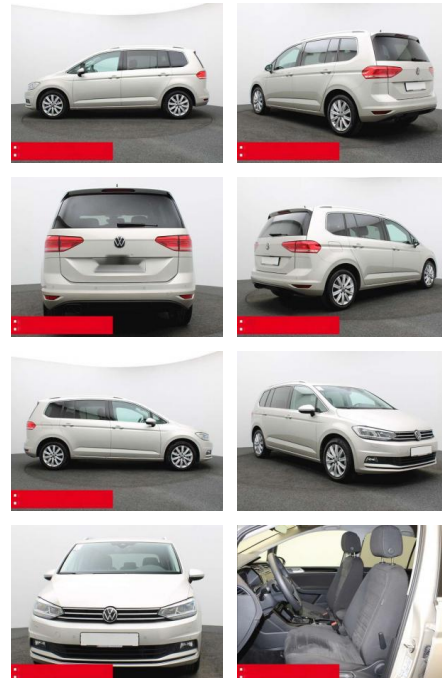

BS05-75642_Gangbohr..

Erstzulassung:	Kilometer:	Farbe:	Leistung:	Kraftstoffart:	Verbr. komb.	CO2-Emission	CO2-Klasse (WLTP)
01.11.2023	21.535	Silber	110 kW / 150 PS	Benzin	5,5 l/100km	145 g/km	E

PREIS
38.600 €