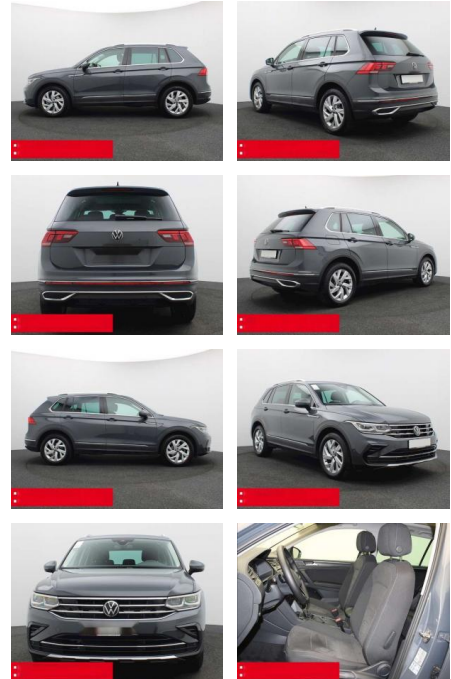

## Volkswagen Tiguan 2.0 TDI DSG Elegance PANO AHK

BS05-74143\_GW050119..

Erstzulassung:	Kilometer:	Farbe:	Leistung:	Kraftstoffart:	Verbr. komb.	CO2-Emission	CO2-Klasse (WLTP)
01.09.2023	27.800	Grau	110 kW / 150 PS	Benzin	5,8 l/100km	151 g/km	E