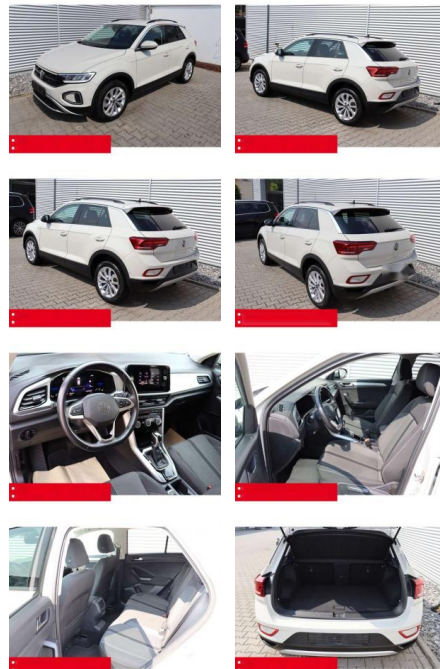

BS05-4702_GW Argos Nr.:

Erstzulassung:	Kilometer:	Farbe:	Leistung:	Kraftstoffart:	Verbr. komb.	CO2-Emission	CO2-Klasse (WLTP)
01.05.2023	35.320	Grau	110 kW / 150 PS	Benzin	6,4 l/100km	144 g/km	E

PREIS
27.160 €