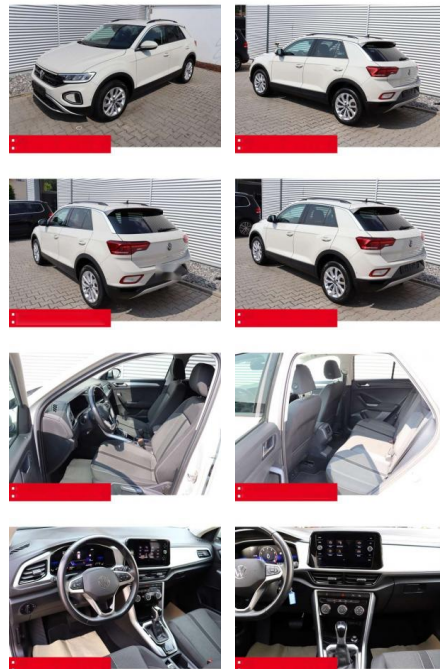

BS05-4691_GW Artikelnr.:

Erstzulassung:	Kilometer:	Farbe:	Leistung:	Kraftstoffart:	Verbr. komb.	CO2-Emission	CO2-Klasse (WLTP)
01.05.2023	38.380	Grau	110 kW / 150 PS	Benzin	6,4 l/100km	144 g/km	E

PREIS
27.160 €