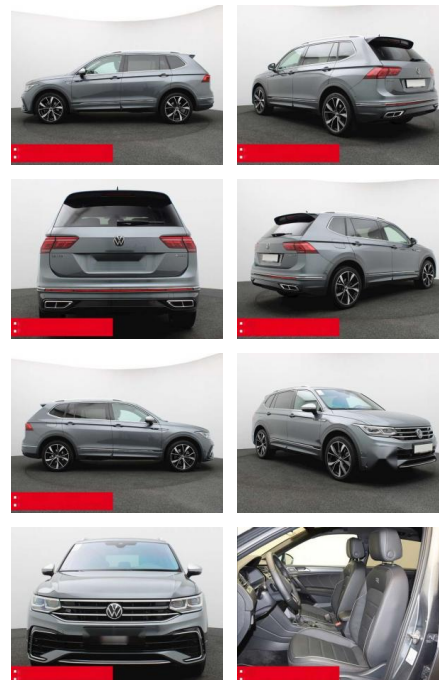

BS05-76416_GW...
Angebot Nr.:

Erstzulassung:	Kilometer:	Farbe:	Leistung:	Kraftstoffart:	Verbr. komb.	CO2-Emission	CO2-Klasse (WLTP)
01.01.2024	24.680	Grau	180 kW / 245 PS	Benzin	9,0 l/100km	204 g/km	G

PREIS
53.020 €