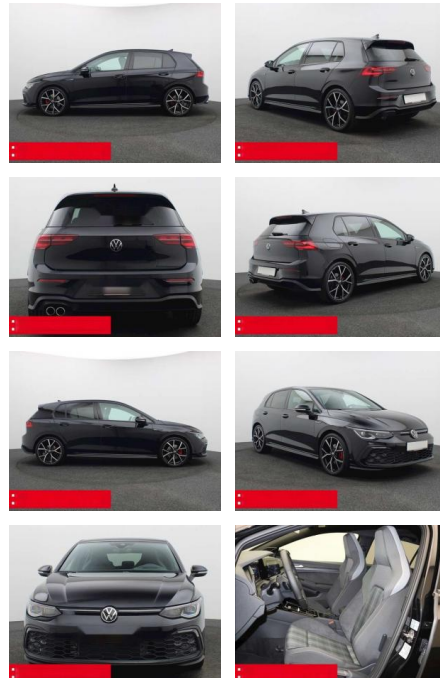

Ihr Ansprechpartner

Herr Jörg Trohl
E-Mail: info@autohaus-schoenewoerde.de
Telefon: 05835 9684912

Autohaus Mi Car Schwarz GmbH
Rietberg 18 - 29396 Schönewörde - Tel.: 05835 / 9684912

Volkswagen Golf 8 2.0 TDI DSG GTD PANO AHK H+K

BS05-74635_Golf8 2.0 TDI DSG GTD PANO AHK H+K

Erstzulassung:	Kilometer:	Farbe:	Leistung:	Kraftstoffart:	Verbr. komb.	CO2-Emission	CO2-Klasse (WLTP)
01.10.2023	19.120	Schwarz	147 kW / 200 PS	Benzin	5,4 l/100km	141 g/km	E

PREIS
39.630 €

FINANZIERUNGSBEISPIEL
Laufzeit: 72 Monate   Anzahlung: 25 %
Basis-Finanzierung:*   Mtl. Rate:
Zielraten-Finanzierung:** **336 €**

* Basisfinanzierung: Anzahlung: 9.908 Euro, Laufzeit: 72 Monate, Nettodarlehen: 29.723 Euro, Gesamtbetrag: 46.755 Euro, Zinssätze: 7.71% Sollz. (gebunden), 7.99% eff.
** Zielratenfinanzierung: Anzahlung: 9.908 Euro, Laufzeit: 72 Monate, Nettodarlehen: 29.723 Euro, Zielrate: 19.815 Euro, Gesamtbetrag: 49.526 Euro, Zinssätze: 7.71% Sollz. (gebunden), 7.99% eff.,
Vermittlung für: Santander Consumer Bank
Repräsentatives Beispiel gem. § 17 Abs. 4 PAngV. Diese Finanzierungsangebote sind Beispiele. Gerne ermitteln wir für Sie Ihr individuelles Angebot.

Ausstattung

Sicherheit

- Anti-Blockiersystem ABS

Multimedia

- Radio

Weiteres

- Diesel
- HIGHLIGHTS PANORAMA-SCHIEBEDACH
- NAVIGATIONSSYSTEM DISCOVER MEDIA incl. Streaming und Internet IQ.LIGHT - LED-Matrixscheinwerfer
- ANHÄNGEVORRICHTUNG (anklapp-/schwenkbar)
- TOP-SPORT-SITZE
- HEAD-UP-DISPLAY
- RÜCKFAHRKAMERA
- SOUNDSYSTEM HARMAN-KARDON 480 Watt
- ASSISTENZ-SYSTEME
- ACC-ABSTANDSTEMPOMAT-ADAPTIVE CRUISE
- AUSSEN-AUSSTATTUNG Abgedunkelte Scheiben
- CONTROL Fernlichtassistent
- DYNAMIK LIGHT ASSIST (blendfreies FL)
- FRONT ASSIST mit Fußgänger- und Radfahrererkennung
- Oberfläche glanzgedreht KOMFORT
- Mittelarmlehne vorn 3-Zonen
- Klimaautomatik AIR CARE
- SITZHEIZUNG vorne
- Fensterheber elektrisch
- Multifunktions-Lederlenkrad
- BEHEIZBAR
- Multifunktions-Lederlenkrad und Schaltwippen
- Außenspiegel beheizbar
- Außenspiegel e. anklappbar mit Memoryfunktion
- Innenspiegel automatisch abblendend
- KEYLESS ACCES - Schlüssellose Zentralverriegelung
- KEYLESS START - Schlüssellose Startsystem
- Raucherpaket (modellabhängig mit 12-V-Steckdose)
- Lendenwirbelstütze/n
- INNEN-AUSSTATTUNG
- Rücksitzlehne geteilt umklappbar
- Sitzhöhenverstellung vorne 2x
- ab B-Säule
- Black-Style Design - Leiste zwischen Scheinwerfern/Griffmulden beleuchtet
- und Spiegelgehäuse schwarz
- Zwischenverkauf und Irrtümer vorbehalten.

STÄNDIG ÜBER 15.000 FAHRZEUGE IM BESTAND!