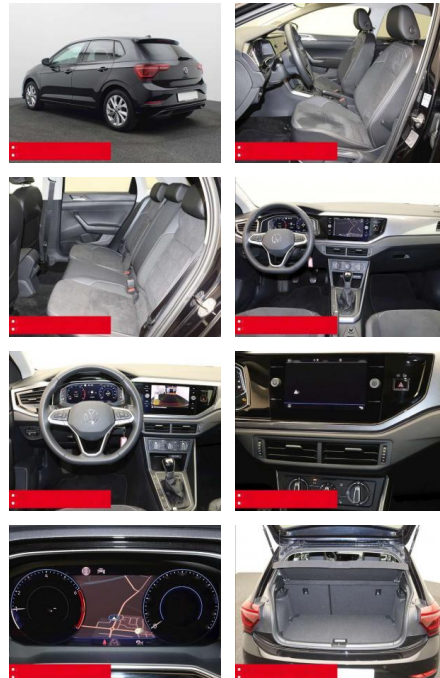

Ihr Ansprechpartner

Herr Sedat Tekin

E-Mail: info@autohaus-schoenewoerde.de

Telefon: 05835 9684912

Autohaus Mi Car Schwarz GmbH
Rietberg 18 - 29396 Schönewörde - Tel.: 05835 / 9684912

Volkswagen Polo 1.0 TSI Style NAVI ACC KAMERA

BS05-74628_Gewinnplanr.: **Angaben:**

Erstzulassung:	Kilometer:	Farbe:	Leistung:	Kraftstoffart:	Verbr. komb.	CO2-Emission	CO2-Klasse (WLTP)
01.11.2023	21.960	Schwarz	70 kW / 95 PS	Benzin	5,2 l/100km	119 g/km	D

PREIS
20.780 €

FINANZIERUNGSBEISPIEL
Laufzeit: 72 Monate   Anzahlung: 25 %
Basis-Finanzierung:*   Mtl. Rate:
Zielraten-Finanzierung:** **176 €**

* Basisfinanzierung: Anzahlung: 5.195 Euro, Laufzeit: 72 Monate, Nettodarlehen: 15.585 Euro, Gesamtbetrag: 24.516 Euro, Zinssätze: 7.71% Sollz. (gebunden), 7.99% eff.
** Zielratenfinanzierung: Anzahlung: 5.195 Euro, Laufzeit: 72 Monate, Nettodarlehen: 15.585 Euro, Zielrate: 10.390 Euro, Gesamtbetrag: 25.969 Euro, Zinssätze: 7.71% Sollz. (gebunden), 7.99% eff.,

Vermittlung für: Santander Consumer Bank
Repräsentatives Beispiel gem. § 17 Abs. 4 PAngV. Diese Finanzierungsangebote sind Beispiele. Gerne ermitteln wir für Sie Ihr individuelles Angebot.

Ausstattung

Sicherheit

- Anti-Blockiersystem ABS

- Zwischenverkauf und Irrtümer vorbehalten.

Multimedia

- Radio

Weiteres

- HIGHLIGHTS Sondermodell STYLE
  NAVIGATIONSSYSTEM DISCOVER MEDIA incl.
  Streaming und Internet LM-Felgen 16
  PALERMO IQ.LIGHT -
  LED-Matrixscheinwerfer Sitzbezüge
  Stoff/ArtVelours RÜCKFAHRKAMERA
  ASSISTENZ-SYSTEME
  ACC-ABSTANDSTEMPOMAT-ADAPTIVE CRUISE
  CONTROL Berganfahr-Assistent
  Fernlichtassistent DYNAMIK LIGHT ASSIST
  (blendfreies FL) Müdigkeitserkennung
  NOTBREMSASSISTENT SPURHALTE-ASSISTENT
  TRAVEL ASSIST VERKEHRSSZEICHENERKENNUNG
  Fußgängererkennung Einparkhilfe PDC

STÄNDIG ÜBER 15.000 FAHRZEUGE IM BESTAND!