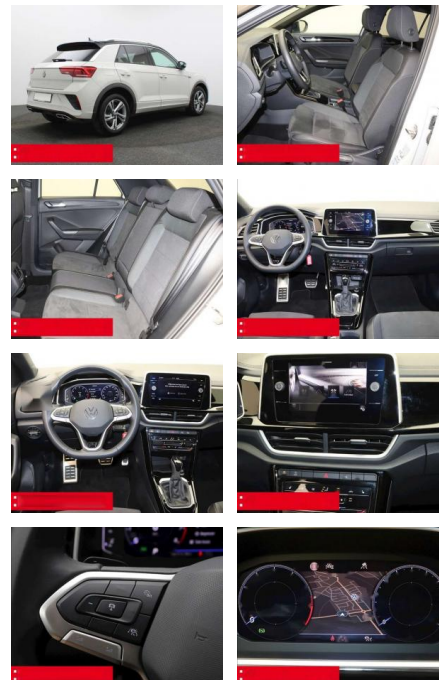

Ihr Ansprechpartner

Herr Sedat Tekin
E-Mail: info@autohaus-schoenewoerde.de
Telefon: 05835 9684912

Autohaus Mi Car Schwarz GmbH
Rietberg 18 - 29396 Schönewörde - Tel.: 05835 / 9684912

Volkswagen T-Roc 1.5 TSI DSG R-Line IQ.DRIVE

BS05-76302_Gewinnplanr.: **Angaben:**