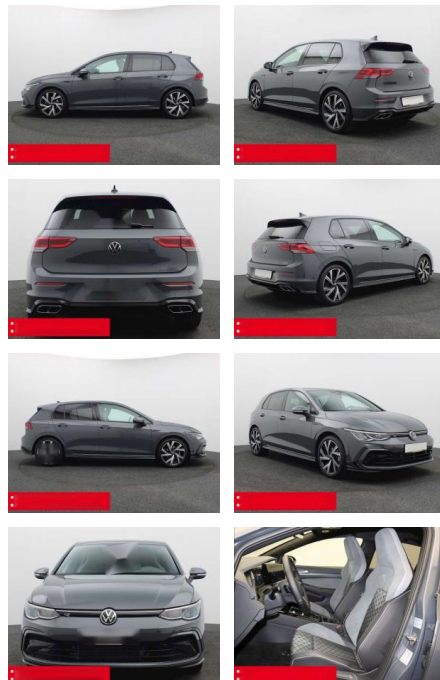

BS05-74946_Golf 8 R-Line

Erstzulassung:	Kilometer:	Farbe:	Leistung:	Kraftstoffart:
01.11.2023	23.060	Grau	110 kW / 150 PS	Benzin

PREIS
30.360 €

FINANZIERUNGSBEISPIEL
Laufzeit: 72 Monate Anzahlung: 25 %
Basis-Finanzierung:* Mtl. Rate:
Zielraten-Finanzierung:** **257 €**