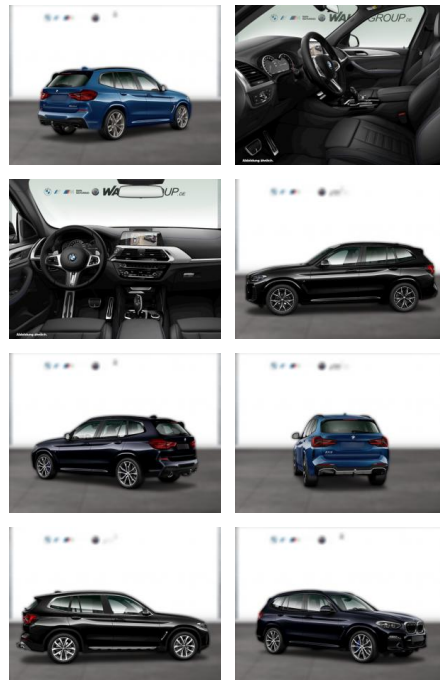

## BMW X3 xDrive20d M SPORT HUD STANDHZG AHK

WG05-171238 Angebotsnr.:

Erstzulassung:	Kilometer:	Farbe:	Leistung:	Kraftstoffart:
01.11.2021	56.800	Schwarz	140 kW / 190 PS	Diesel

**PREIS**  
**42.090 €**