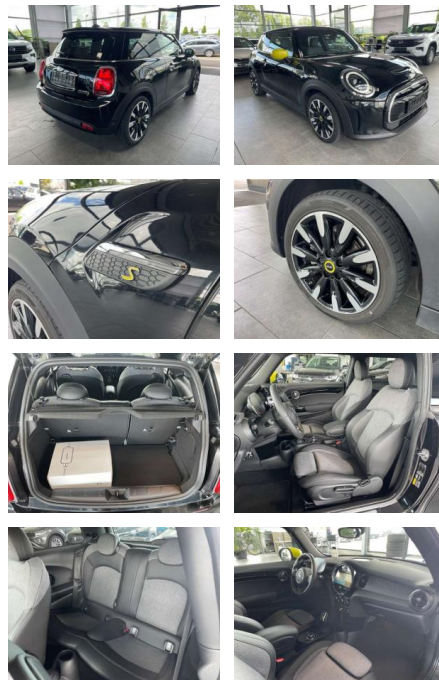

## MINI Cooper SE Electric Trim Navi LederPDC

AR35-3120    **Angebotsnr.:**

Erstzulassung:	Kilometer:	Farbe:	Leistung:	Kraftstoffart:
01.05.2023	5.900	Schwarz	135 kW / 184 PS	Benzin

**PREIS**  
**26.210 €**