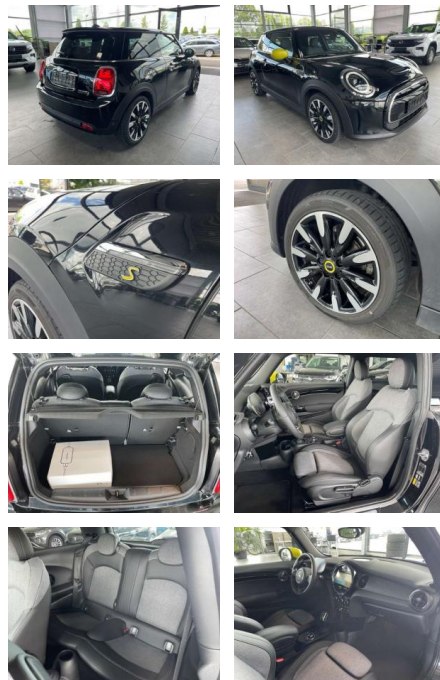

AR35-3130 **Angebotsnr.:**

Erstzulassung:	Kilometer:	Farbe:	Leistung:	Kraftstoffart:
01.05.2023	9.000	Schwarz	135 kW / 184 PS	Benzin

PREIS
26.720 €

FINANZIERUNGSBEISPIEL
Laufzeit: 72 Monate Anzahlung: 25 %
Basis-Finanzierung:* Mtl. Rate:
Zielraten-Finanzierung:** **226 €**

- Sprachsteuerung
- DAB
- Musikstreaming

Komfort

- Servolenkung
- Zentralverriegelung
- Elektrischer Fensterheber
- Lederausstattung
- Sitzheizung
- Elektrische Aussenspiegel
- Teilbare Rucksitzlehne
- Tempomat
- Park Distance Control
- Multifunktionslenkrad
- Innenspiegel autom. abblendbar
- Mittelarmlehne
- Innenraumfilter
- Lenksäule einstellbar
- Sportsitze
- Ambiente Beleuchtung