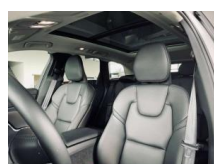

Volvo XC60 Inscription ReCharge AWD Pano

AR35-2220

Angebotsnr.:

Erstzulassung:	Kilometer:	Farbe:	Leistung:	Kraftstoffart:
01.12.2021	95.000	Silber	288 kW / 392 PS	Benzin

PREIS
44.230 €

FINANZIERUNGSBEISPIEL

Laufzeit: 72 Monate   Anzahlung: 25 %
Basis-Finanzierung:*   Mtl. Rate:
Zielraten-Finanzierung:**   **375 €**

* Basisfinanzierung: Anzahlung: 11.058 Euro, Laufzeit: 72 Monate, Nettodarlehen: 33.173 Euro, Gesamtbetrag: 52.182 Euro, Zinssätze: 7.71% Sollz. (gebunden), 7.99% eff.
** Zielratenfinanzierung: Anzahlung: 11.058 Euro, Laufzeit: 72 Monate, Nettodarlehen: 33.173 Euro, Zielrate: 22.115 Euro, Gesamtbetrag: 55.274 Euro, Zinssätze: 7.71% Sollz. (gebunden), 7.99% eff.,

Vermittlung für: Santander Consumer Bank
Repräsentatives Beispiel gem. § 17 Abs. 4 PAngV. Diese Finanzierungsangebote sind Beispiele. Gerne ermitteln wir für Sie Ihr individuelles Angebot.

Ausstattung

Sicherheit

- ABS
- Airbag
- Beifahrer-Airbag
- Wegfahrsperre
- Seitenairbags
- ESP
- Reifendruckkontrolle
- Traktionskontrolle
- Kopfairbag
- Kindersitzbefestigung
- Pannenset Entertainment: Navigationssystem
- Soundsystem
- Radio
- Telefonvorbereitung
- USB-Anschluss
- MP3
- Harman-Kardon
- Bluetooth
- Freisprecheinrichtung

- Apple CarPlay
- Android Auto
- Sprachsteuerung
- DAB
- Touchscreen
- Induktionsladen für Smartphones

Komfort

- Servolenkung
- Zentralverriegelung
- Elektrischer Fensterheber
- Lederausstattung
- Sitzheizung
- Elektrische Aussenspiegel
- Tempomat
- Multifunktionslenkrad
- Keyless Go Startfunktion
- Elektrische Sitze
- Innenspiegel autom. abblendbar
- Mittelarmlehne
- Innenraumfilter

- Lenksäule einstellbar
- ParkDistanceControl vorne und hinten
- Elektrische Heckklappe
- Keyless Entry
- Memory Sitze
- Ambientebeleuchtung
- Lordosenstütze
- Lederlenkrad
- Geschwindigkeitsbegrenzungsanlage
- Klimaautomatik-2-Zonen
- Funkfernbedienung Sicht: LED-Hauptscheinwerfer
- adaptives Kurvenlicht
- LED-Tagfahrlicht
- LED-Rueckleuchten
- Nebelscheinwerfer
- Scheinwerferregulierung
- Scheinwerferreinigung
- Aussenspiegel beheizbar
- Rückfahrkamera
- Privacyverglasung

STÄNDIG ÜBER 15.000 FAHRZEUGE IM BESTAND!