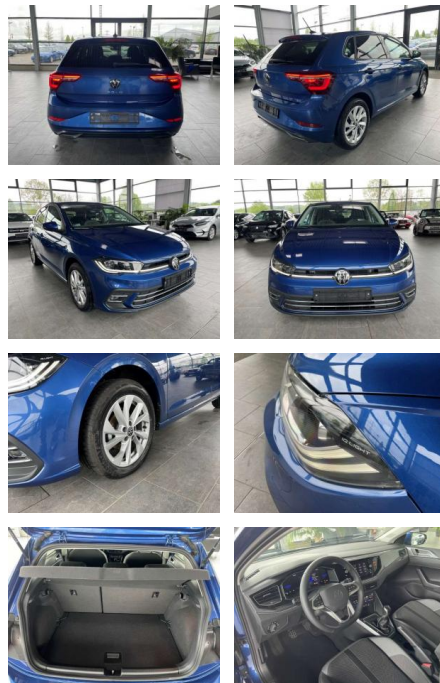

AR35-0750 **Angebotsnr.:**

Erstzulassung:	Kilometer:	Farbe:	Leistung:	Kraftstoffart:	Verbr. komb.	CO2-Emission	CO2-Klasse (WLTP)
01.08.2023	5.300	Blau	70 kW / 95 PS	Benzin	5,5 l/100km	126 g/km	D

PREIS
20.340 €