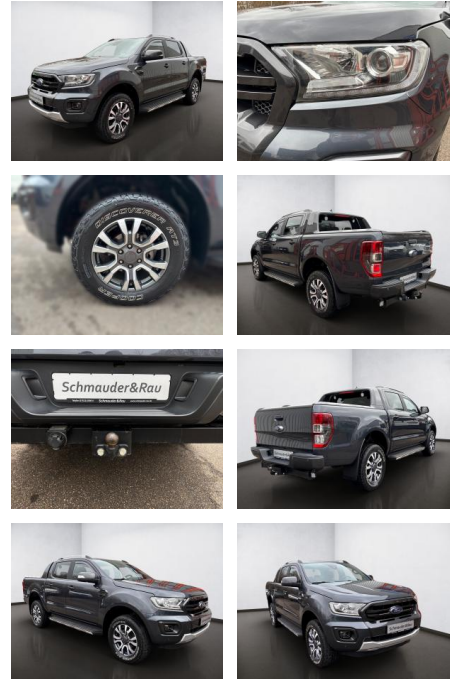

AS08-TS2412-0166150..

Erstzulassung:	Kilometer:	Farbe:	Leistung:	Kraftstoffart:
17.03.2020	35.000	Grau	156 kW / 212 PS	Diesel

PREIS
37.260 €

FINANZIERUNGSBEISPIEL

Laufzeit: 72 Monate Anzahlung: 25 %
 Basis-Finanzierung:* Mtl. Rate:
 Zielraten-Finanzierung:** **316 €**