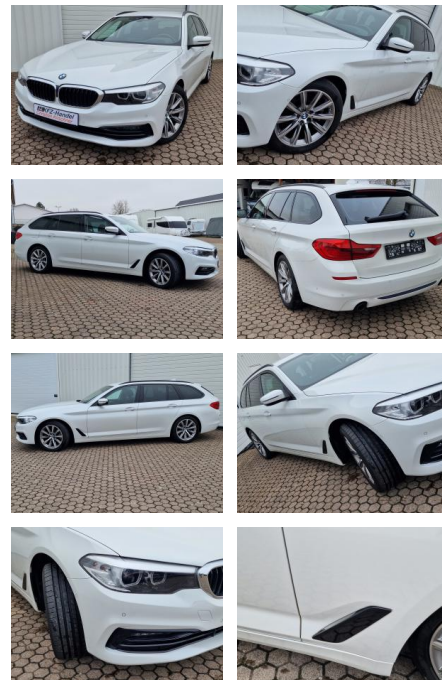

KK00-25-54610Angebotsnr.:

Erstzulassung:	Kilometer:	Farbe:	Leistung:	Kraftstoffart:
01.05.2019	100.000	Weiß	140 kW / 190 PS	Diesel

PREIS	FINANZIERUNGSBEISPIEL
28.790 €	Laufzeit: 72 Monate Anzahlung: 25 %
	Basis-Finanzierung:* Mtl. Rate:
	Zielraten-Finanzierung:** 244 €

Ausstattung

Besonderheiten

- Antriebsart: xDrive (Allrad)
- Scheinwerfer LED
- Anhängerkupplung (Kugelkopf schwenkbar)
- Ambiente-Beleuchtung
- Sport Line
- Speed-Limit-Anzeige
- Rückfahrkamera
- Head-Up-Display
- Neuer Motor bei BMW bei 83960 km in 07-2023 !!