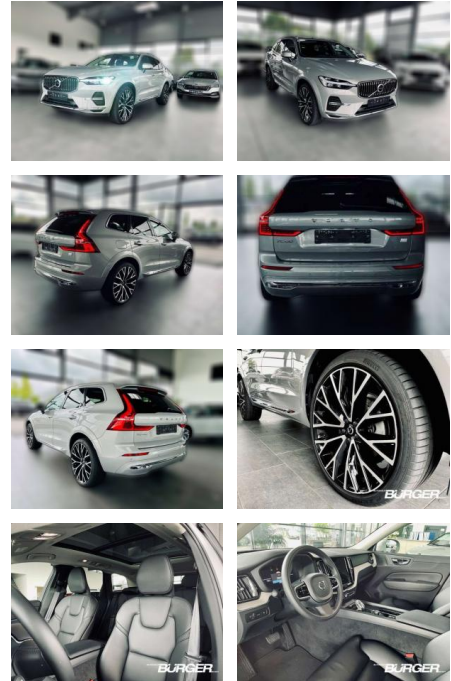

CB01-A222V **Angebotsnr.:**

Erstzulassung:	Kilometer:	Farbe:	Leistung:	Kraftstoffart:
01.12.2021	95.000	silber	288 kW / 392 PS	Benzin

PREIS
44.230 €

FINANZIERUNGSBEISPIEL

Laufzeit: 72 Monate Anzahlung: 25 %
Basis-Finanzierung:* Mtl. Rate:
Zielraten-Finanzierung:** **375 €**