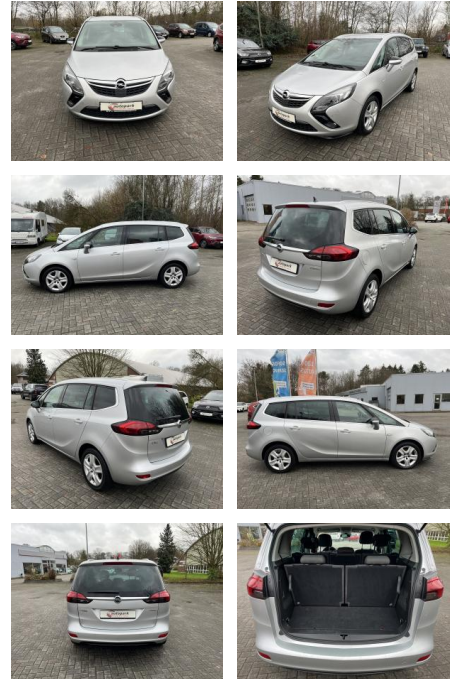

## Opel Zafira Tourer 1.4T Edition

AH86-MB2412-~~Angebot~~..

Erstzulassung:	Kilometer:	Farbe:	Leistung:	Kraftstoffart:
06.06.2016	92.100	Silber	103 kW / 140 PS	Benzin

**PREIS**  
**13.350 €**

### Besonderheiten

- Sitzausstattung: 7-Sitzer