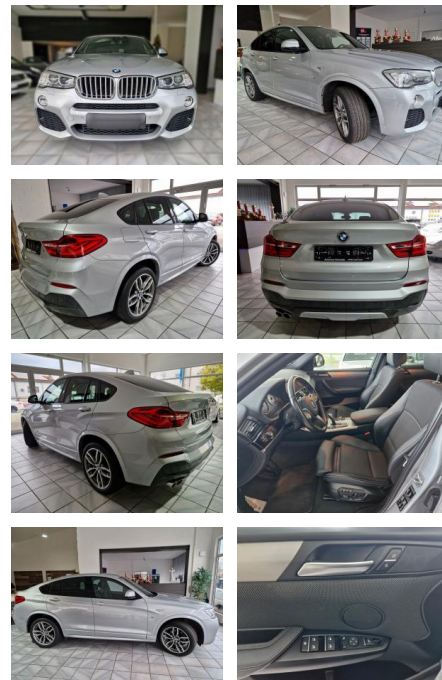

## BMW X4 xDrive30d \*M Sport\*M

SO02-31-U36419 Angebotsnr.:

Erstzulassung:	Kilometer:	Farbe:	Leistung:	Kraftstoffart:	Verbr. komb.	CO2-Emission	CO2-Klasse (WLTP)
06.07.2017	119.187	Diverse	190 kW / 258 PS	Diesel	5,9 l/100km	156 g/km	

**PREIS**  
**31.260 €**