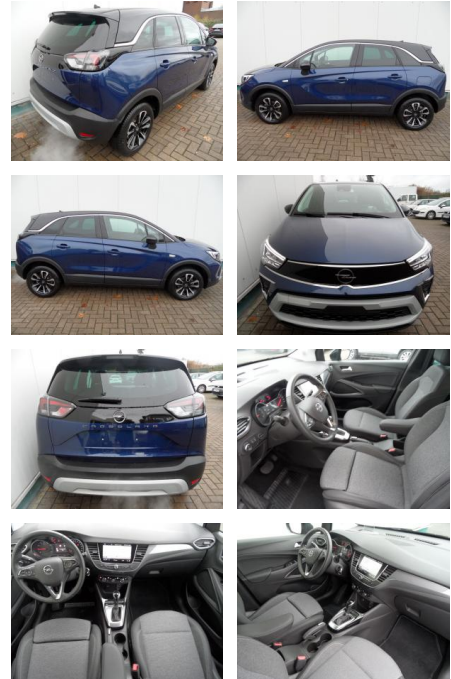

BA17-13676 **Angebotsnr.:**

Erstzulassung:	Kilometer:	Farbe:	Leistung:	Kraftstoffart:
27.02.2023	16.900	Diverse	96 kW / 131 PS	Benzin

PREIS
21.590 €

FINANZIERUNGSBEISPIEL

Laufzeit: 72 Monate Anzahlung: 25 %
Basis-Finanzierung:* Mtl. Rate:
Zielraten-Finanzierung:** **183 €**

- Solar-Protect (getönte Heckscheiben)
- etc. Farbe: nauticblau / Dach schwarz

STÄNDIG ÜBER 15.000 FAHRZEUGE IM BESTAND!