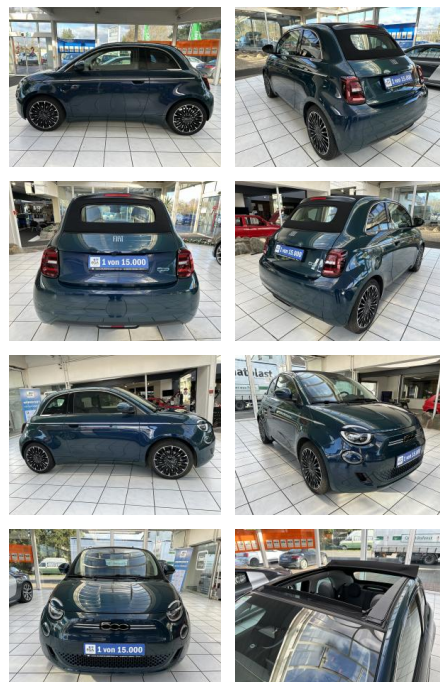

Autohaus Mi Car Schwarz GmbH
Rietberg 18 - 29396 Schönewörde - Tel.: 05835 / 9684912

Ihr Ansprechpartner

Herr Jörg Trohl
E-Mail: info@autohaus-schoenewoerde.de
Telefon: 05835 9684912

Fiat 500C C Icon Batterie 43 kWh

VN01-MS2412-~~Angebot~~..

Erstzulassung:	Kilometer:	Farbe:	Leistung:	Kraftstoffart:
27.02.2023	10.900	Grün	87 kW / 118 PS	Elektro

PREIS
25.720 €

FINANZIERUNGSBEISPIEL

Laufzeit: 72 Monate Anzahlung: 25 %
Basis-Finanzierung:* Mtl. Rate:
Zielraten-Finanzierung:** **218 €**