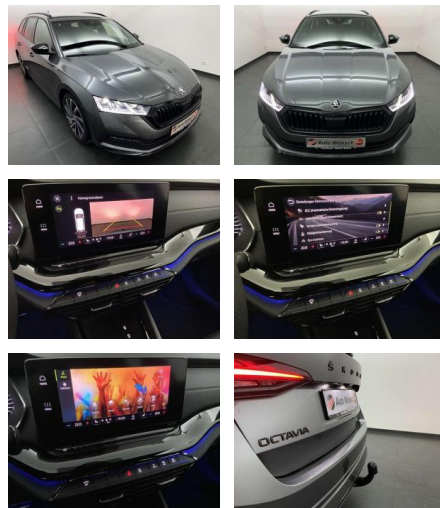

Ihr Ansprechpartner

Herr Sedat Tekin
E-Mail: info@autohaus-schoenewoerde.de
Telefon: 05835 9684912

Autohaus Mi Car Schwarz GmbH
Rietberg 18 - 29396 Schönewörde - Tel.: 05835 / 9684912

Skoda Octavia Combi 1.5 TSI DSG Sportline

AW48-1190_1700 Angebotsnr.:

Erstzulassung:	Kilometer:	Farbe:	Leistung:	Kraftstoffart:	Verbr. komb.	CO2-Emission	CO2-Klasse (WLTP)
01.10.2023	21.435	Grau	110 kW / 150 PS	Benzin	5,6 l/100km	128 g/km	D

PREIS
31.480 €

FINANZIERUNGSBEISPIEL
Laufzeit: 72 Monate   Anzahlung: 25 %
Basis-Finanzierung:*   Mtl. Rate:
Zielraten-Finanzierung:** **267 €**

* Basisfinanzierung: Anzahlung: 7.870 Euro, Laufzeit: 72 Monate, Nettodarlehen: 23.610 Euro, Gesamtbetrag: 37.139 Euro, Zinssätze: 7.71% Sollz. (gebunden), 7.99% eff.
** Zielratenfinanzierung: Anzahlung: 7.870 Euro, Laufzeit: 72 Monate, Nettodarlehen: 23.610 Euro, Zielrate: 15.740 Euro, Gesamtbetrag: 39.340 Euro, Zinssätze: 7.71% Sollz. (gebunden), 7.99% eff.,
Vermittlung für: Santander Consumer Bank
Repräsentatives Beispiel gem. § 17 Abs. 4 PAngV. Diese Finanzierungsangebote sind Beispiele. Gerne ermitteln wir für Sie Ihr individuelles Angebot.

Ausstattung

Weiteres

- Getriebe: 7-Gang-Direktschaltgetriebe (DSG) Lackierung: Metallic abnehmbare Anhängerkupplung ACC-Abstandstempomat - Travel Assist 18" Leichtmetallfelgen Perseus
- anthrazit
- glanzgedreht 7
- 5J x 18 mit Reifen 225/45 R18 Dachhimmel schwarz Sportsitze mit integrierten Kopfstützen Ledersportmultifunktionslenkrad mit Tiptronic 3 Zonen-Klimaautomatik - vollautomatisch
- für Fahrer
- Beifahrer u. Fond getrennt regelbar Sitze: Beheizbare Vordersitze LED-Scheinwerfer mit LED-Tagfahrlicht LED-Heckleuchten in Kristallglasoptik und animierten Blinkern Ambientebeleuchtung (Armaturentafel)

- Dekorleisten vorn und Fußraum mit auswählbaren Farbklima) im Innenraum sowie Logo-Projektor außen Parkensoren vorn und hinten Rückfahrkamera inklusive Heckleuchten in Kristallglasoptik Navigationssystem Columbus Radiozubehör: Digitaler Radioempfang DAB+ Radiozubehör: Wireless & Wired SmartLink Apple CarPlay
- Android Auto Radiozubehör: 2 USB Anschlüsse vorn Radio: Infotainmentsystem - mit Infotainmentdisplay 10" Verkehrszeichenerkennung Telefon: Phonebox mit induktiver Ladefunktion (Verbindung über die Außenantenne) Frontradarassistent inkl. City-Notbremsfunktion und Personen- und Radfahrerererkennung inkl. Ausweich- und Abbiegeassistent Berganfahrassistent Elektronische Parkbremse inkl.