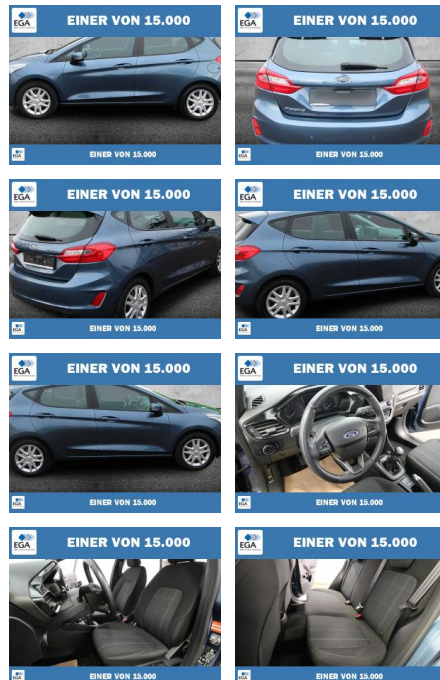

Ihr Ansprechpartner

Herr Sedat Tekin
E-Mail: info@autohaus-schoenewoerde.de
Telefon: 05835 9684912

Autohaus Mi Car Schwarz GmbH
Rietberg 18 - 29396 Schönewörde - Tel.: 05835 / 9684912

Ford Fiesta Cool & Connect LED+WINTER-PAKET

PW01-28737-1 Angebotsnr.:

Erstzulassung:	Kilometer:	Farbe:	Leistung:	Kraftstoffart:
01.10.2020	39.211	Blau	55 kW / 75 PS	Benzin

PREIS
13.360 €

FINANZIERUNGSBEISPIEL
Laufzeit: 72 Monate Anzahlung: 25 %
Basis-Finanzierung:* Mtl. Rate:
Zielraten-Finanzierung:** **113 €**