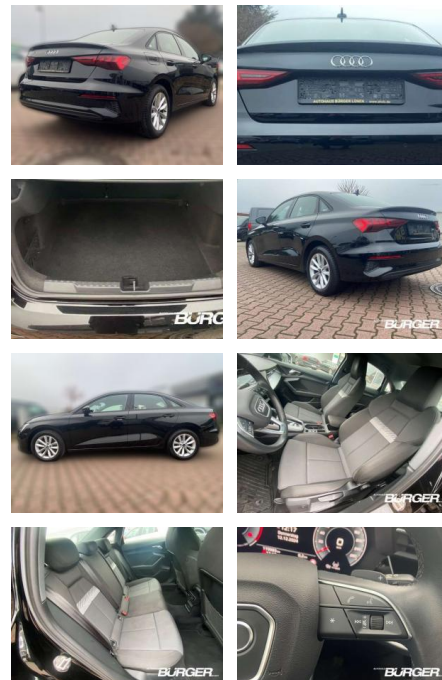

Ihr Ansprechpartner

Herr Jörg Trohl
E-Mail: info@autohaus-schoenewoerde.de
Telefon: 05835 9684912

Autohaus Mi Car Schwarz GmbH
Rietberg 18 - 29396 Schönewörde - Tel.: 05835 / 9684912

Audi A3 35 TDI Limousine Navi LED ACC

CB01-A132390Angebotsnr.:

Erstzulassung:	Kilometer:	Farbe:	Leistung:	Kraftstoffart:
01.08.2021	119.982	Schwarz	110 kW / 150 PS	Diesel

PREIS	FINANZIERUNGSBEISPIEL	
24.460 €	Laufzeit: 72 Monate	Anzahlung: 25 %
	Basis-Finanzierung:*	Mtl. Rate:
	Zielraten-Finanzierung:**	207 €