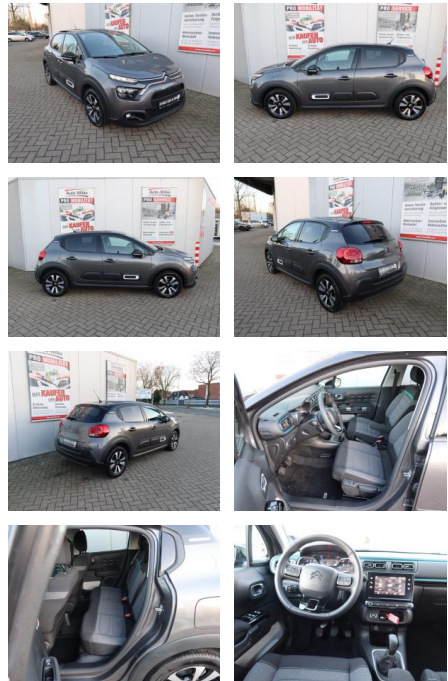

AC00-NT661530 **Angebotsnr.:**

Erstzulassung:	Kilometer:	Farbe:	Leistung:	Kraftstoffart:
09.03.2023	10.500	grau	60 kW / 82 PS	Benzin

PREIS	FINANZIERUNGSBEISPIEL
15.320 €	Laufzeit: 72 Monate Anzahlung: 25 % Basis-Finanzierung:* Mtl. Rate: Zielraten-Finanzierung:** 130 €