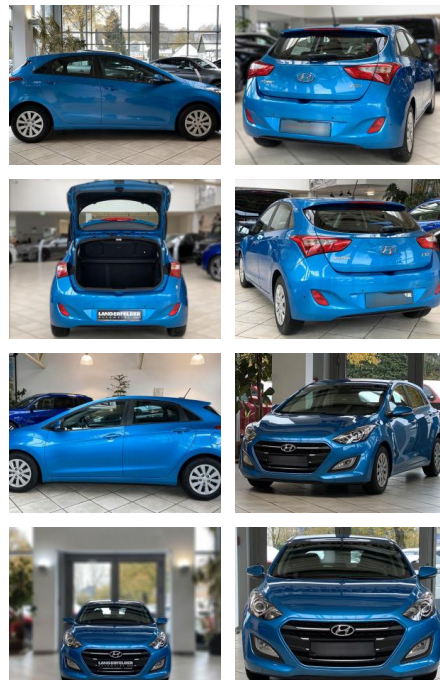

## Hyundai i301.6 CRDi DPF Trend blue

LA05-54-36696Angebotsnr.:

Erstzulassung:	Kilometer:	Farbe:	Leistung:	Kraftstoffart:
27.01.2017	76.354	Diverse	81 kW / 110 PS	Diesel

**PREIS**  
**12.840 €**