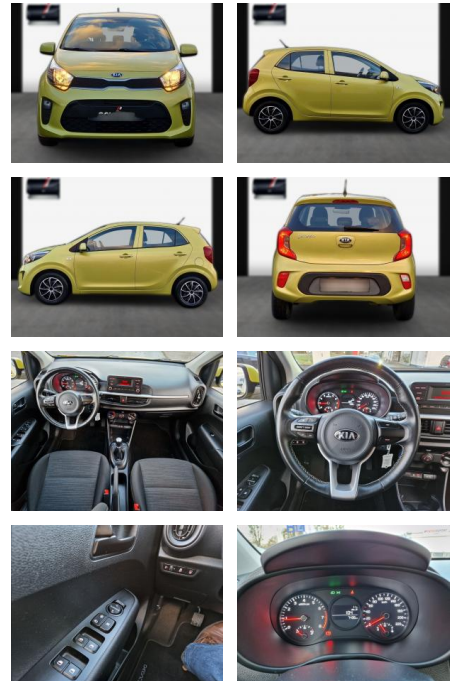

SA13-JT303720 **Angebotsnr.:**

Erstzulassung:	Kilometer:	Farbe:	Leistung:	Kraftstoffart:
26.08.2018	17.000	Diverse	49 kW / 67 PS	Benzin

PREIS
12.320 €

FINANZIERUNGSBEISPIEL

Laufzeit: 72 Monate Anzahlung: 25 %
 Basis-Finanzierung:* Mtl. Rate:
 Zielraten-Finanzierung:** **104 €**