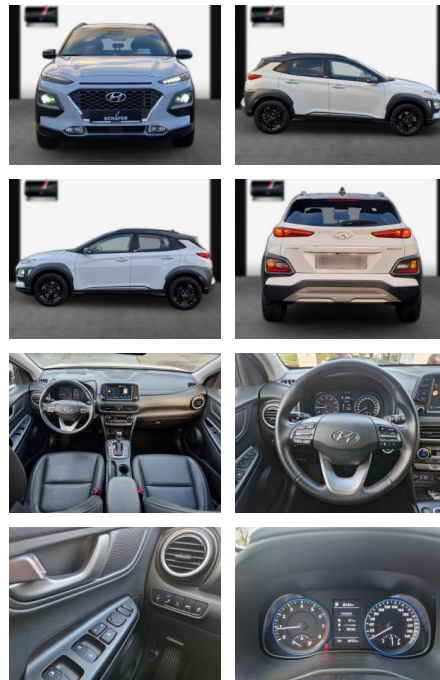

SA13-LU59391Angebotsnr.:

Erstzulassung:	Kilometer:	Farbe:	Leistung:	Kraftstoffart:
27.12.2020	48.800	Diverse	130 kW / 177 PS	Benzin

PREIS
22.620 €

FINANZIERUNGSBEISPIEL

Laufzeit: 72 Monate Anzahlung: 25 %
 Basis-Finanzierung:* Mtl. Rate:
 Zielraten-Finanzierung:** **192 €**