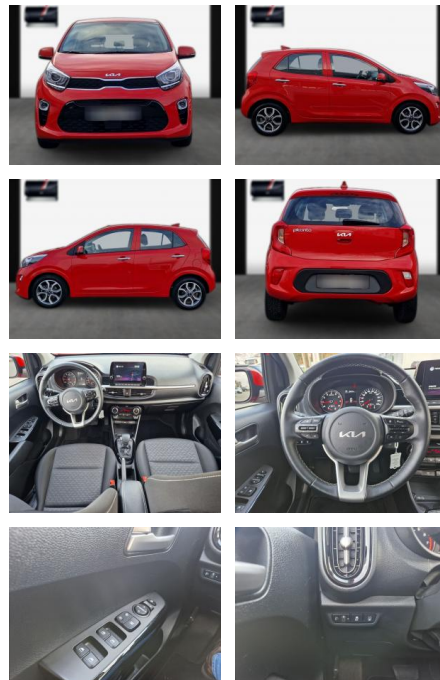

SA13-NT92866Angebotsnr.:

Erstzulassung:	Kilometer:	Farbe:	Leistung:	Kraftstoffart:
27.05.2022	34.900	Diverse	62 kW / 84 PS	Benzin

PREIS
18.090 €

FINANZIERUNGSBEISPIEL

Laufzeit: 72 Monate Anzahlung: 25 %
Basis-Finanzierung:* Mtl. Rate:
Zielraten-Finanzierung:** **153 €**