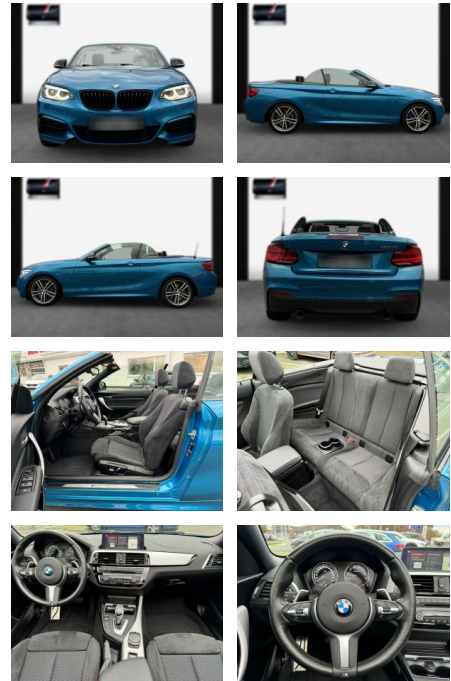

SA13-07J6736*Angebotsnr.:

Erstzulassung:	Kilometer:	Farbe:	Leistung:	Kraftstoffart:
27.06.2021	31.100	Diverse	250 kW / 340 PS	Benzin

PREIS
41.990 €

FINANZIERUNGSBEISPIEL

Laufzeit: 72 Monate Anzahlung: 25 %
 Basis-Finanzierung:* Mtl. Rate:
 Zielraten-Finanzierung:** **356 €**