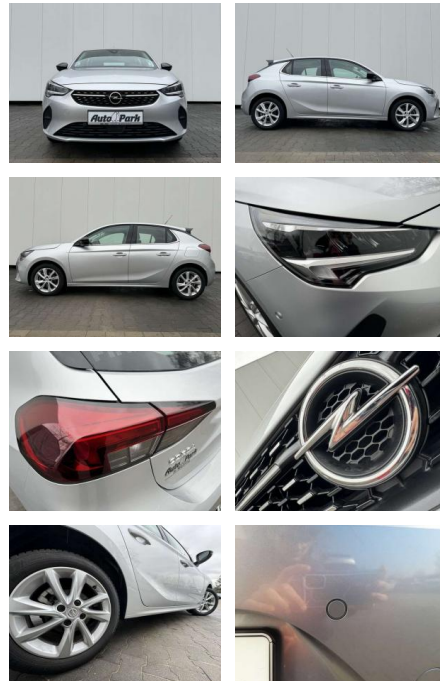

AP08-311023 **Angebotsnr.:**

Erstzulassung:	Kilometer:	Farbe:	Leistung:	Kraftstoffart:	Verbr. komb.	CO2-Emission	CO2-Klasse (WLTP)
01.06.2023	29.700	Silber	74 kW / 101 PS	Benzin	5,6 l/100km	127 g/km	D

PREIS
17.990 €