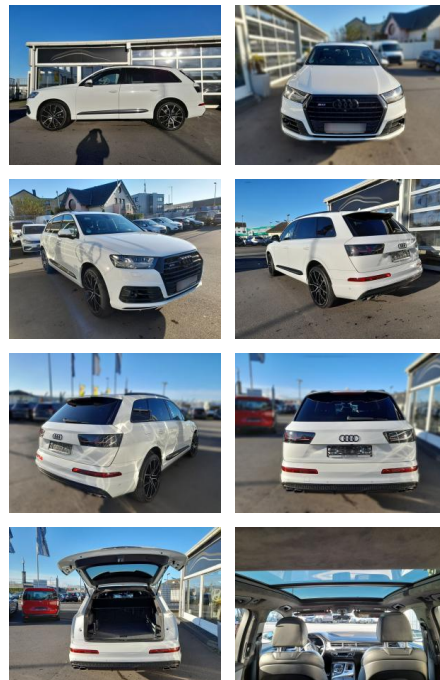

| Erstzulassung: | Kilometer: | Farbe: | Leistung: | Kraftstoffart: | Verbr. komb. | CO2-Emission | CO2-Klasse (WLTP) |
|----------------|------------|---------|-----------------|----------------|--------------|--------------|-------------------|
| 27.05.2017 | 89.000 | Diverse | 320 kW / 435 PS | Diesel | 7,6 l/100km | 199 g/km | |