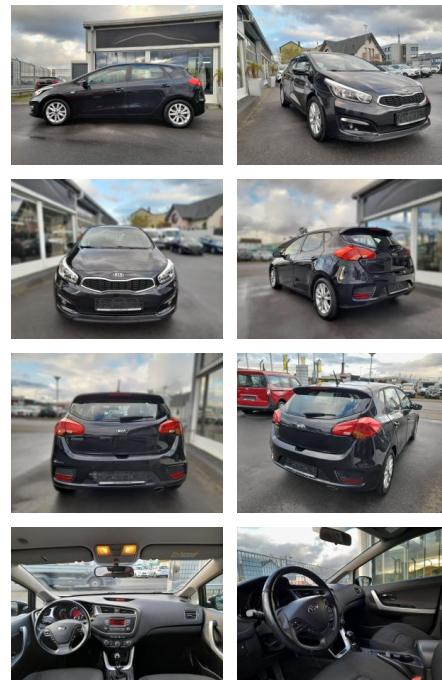

## Kia cee'd / Ceed, Edition,

SP05-40980372 Angebotsnr.:

Erstzulassung:	Kilometer:	Farbe:	Leistung:	Kraftstoffart:	Verbr. komb.	CO2-Emission	CO2-Klasse (WLTP)
26.10.2016	84.000	Diverse	73 kW / 99 PS	Benzin	6,0 l/100km	142 g/km	