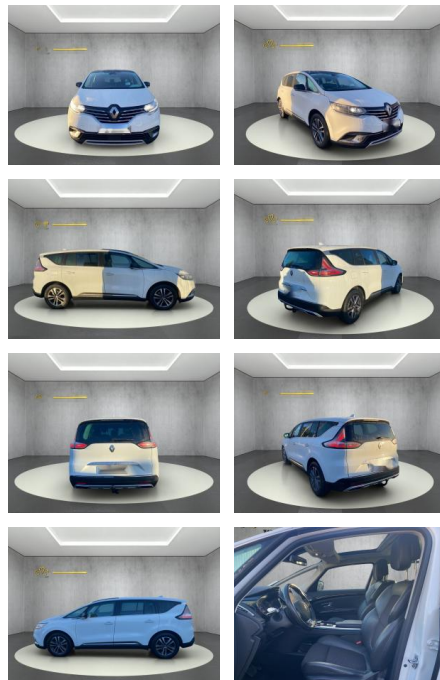

WS04-M_Wa7246808 Botsnr.:

| Erstzulassung: | Kilometer: | Farbe: | Leistung: | Kraftstoffart: |
|----------------|------------|---------|-----------------|----------------|
| 27.08.2021 | 92.500 | Diverse | 118 kW / 160 PS | Diesel |