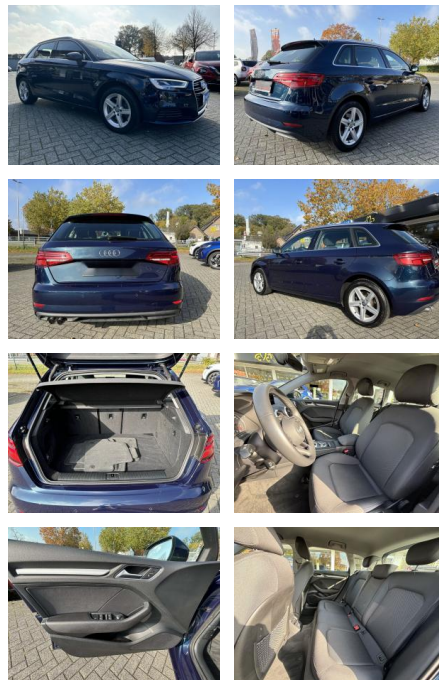

WS04-M_Wa7246810101

Erstzulassung:	Kilometer:	Farbe:	Leistung:	Kraftstoffart:	Verbr. komb.	CO2-Emission	CO2-Klasse (WLTP)
27.08.2019	39.727	Diverse	110 kW / 150 PS	Diesel	6,0 l/100km	157 g/km	F

PREIS
23.650 €