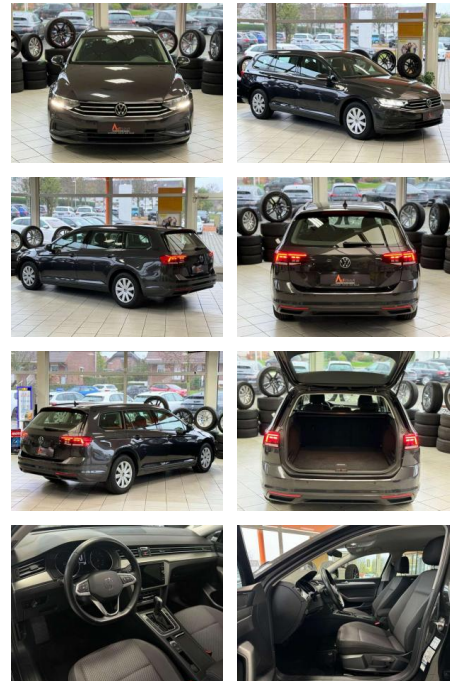

CC03-7840 **Angebotsnr.:**

Erstzulassung:	Kilometer:	Farbe:	Leistung:	Kraftstoffart:	Verbr. komb.	CO2-Emission	CO2-Klasse (WLTP)
01.10.2021	99.765	Grau	110 kW / 150 PS	Benzin	4,0 l/100km	106 g/km	C

PREIS
22.090 €