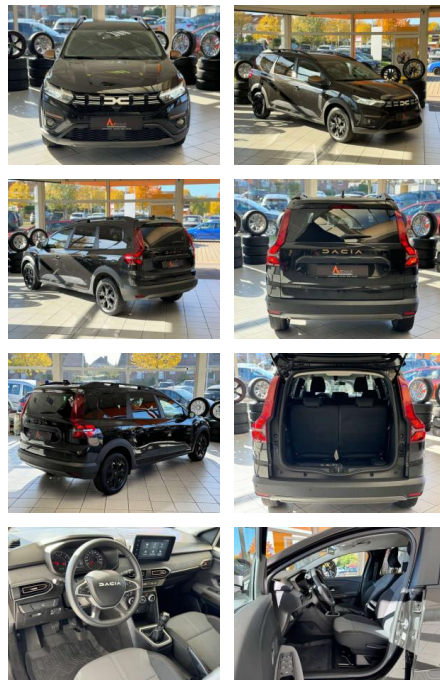

CC03-2670 **Angebotsnr.:**

Erstzulassung:	Kilometer:	Farbe:	Leistung:	Kraftstoffart:
01.01.2024	21.654	Schwarz	81 kW / 110 PS	Benzin

PREIS
22.050 €

FINANZIERUNGSBEISPIEL
Laufzeit: 72 Monate Anzahlung: 25 %
Basis-Finanzierung:* Mtl. Rate:
Zielraten-Finanzierung:** **187 €**