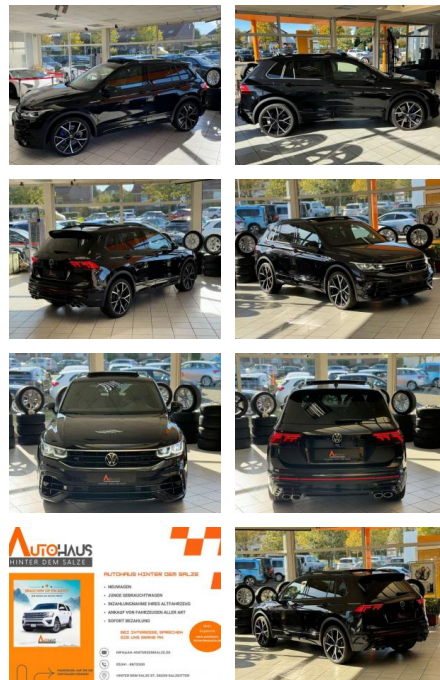

## Volkswagen Tiguan R 2.0 TSI 4Motion

CC03-07862 **Angebotsnr.:**

Erstzulassung:	Kilometer:	Farbe:	Leistung:	Kraftstoffart:	Verbr. komb.	CO2-Emission	CO2-Klasse (WLTP)
01.03.2023	18.993	Schwarz	235 kW / 320 PS	Benzin	8,1 l/100km	186 g/km	G