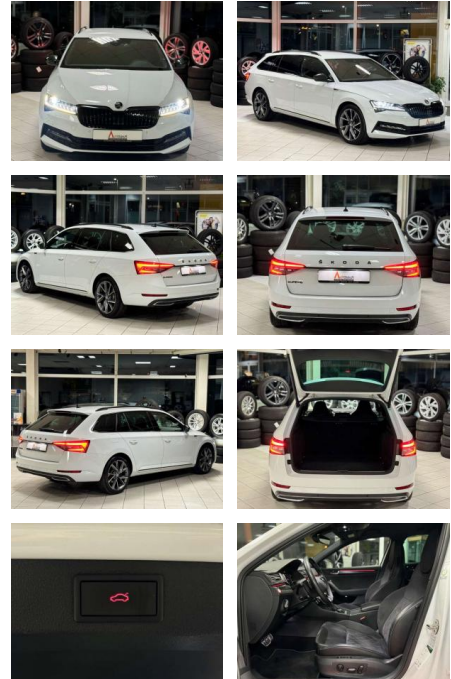

## Skoda Superb Combi

CC03-0402 **Angebotsnr.:**

Erstzulassung:	Kilometer:	Farbe:	Leistung:	Kraftstoffart:	Verbr. komb.	CO2-Emission	CO2-Klasse (WLTP)
01.10.2021	67.330	Weiß	110 kW / 150 PS	Benzin	4,3 l/100km	114 g/km	C