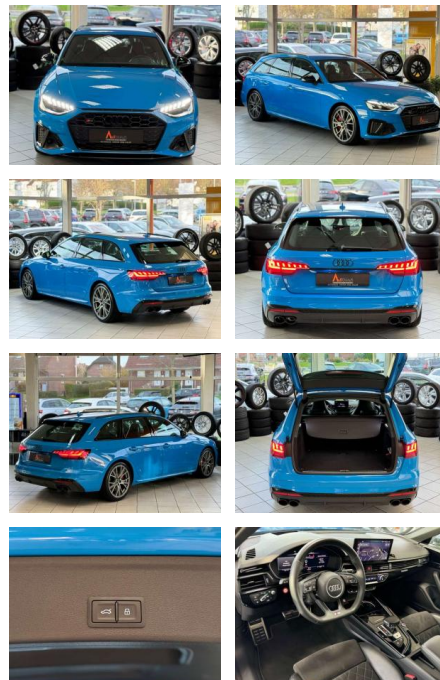

CC03-3764 **Angebotsnr.:**

Erstzulassung:	Kilometer:	Farbe:	Leistung:	Kraftstoffart:	Verbr. komb.	CO2-Emission	CO2-Klasse (WLTP)
01.10.2019	42.289	Blau	255 kW / 347 PS	Benzin	6,3 l/100km	165 g/km	F

PREIS
45.780 €