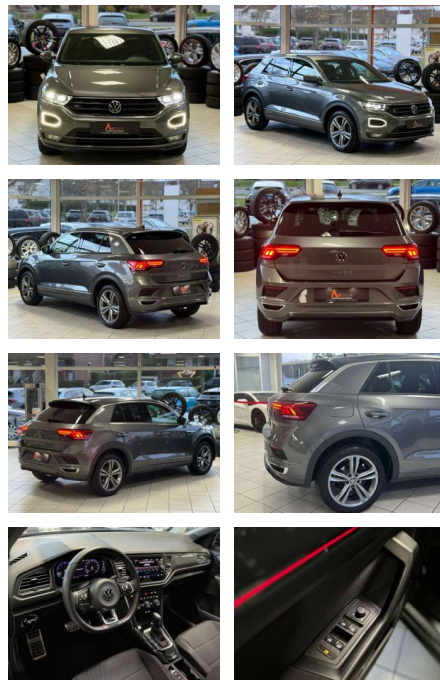

CC03-4427 **Angebotsnr.:**

Erstzulassung:	Kilometer:	Farbe:	Leistung:	Kraftstoffart:	Verbr. komb.	CO2-Emission	CO2-Klasse (WLTP)
01.10.2020	56.916	Grau	110 kW / 150 PS	Benzin	5,2 l/100km	119 g/km	D

PREIS
26.170 €