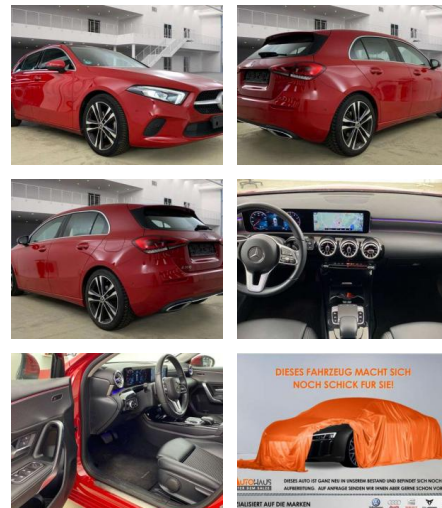

## Mercedes-Benz A 180 Edition

CC03-8291    **Angebotsnr.:**

Erstzulassung:	Kilometer:	Farbe:	Leistung:	Kraftstoffart:	Verbr. komb.	CO2-Emission	CO2-Klasse (WLTP)
01.09.2019	50.310	Rot	100 kW / 136 PS	Benzin	5,4 l/100km	123 g/km	D